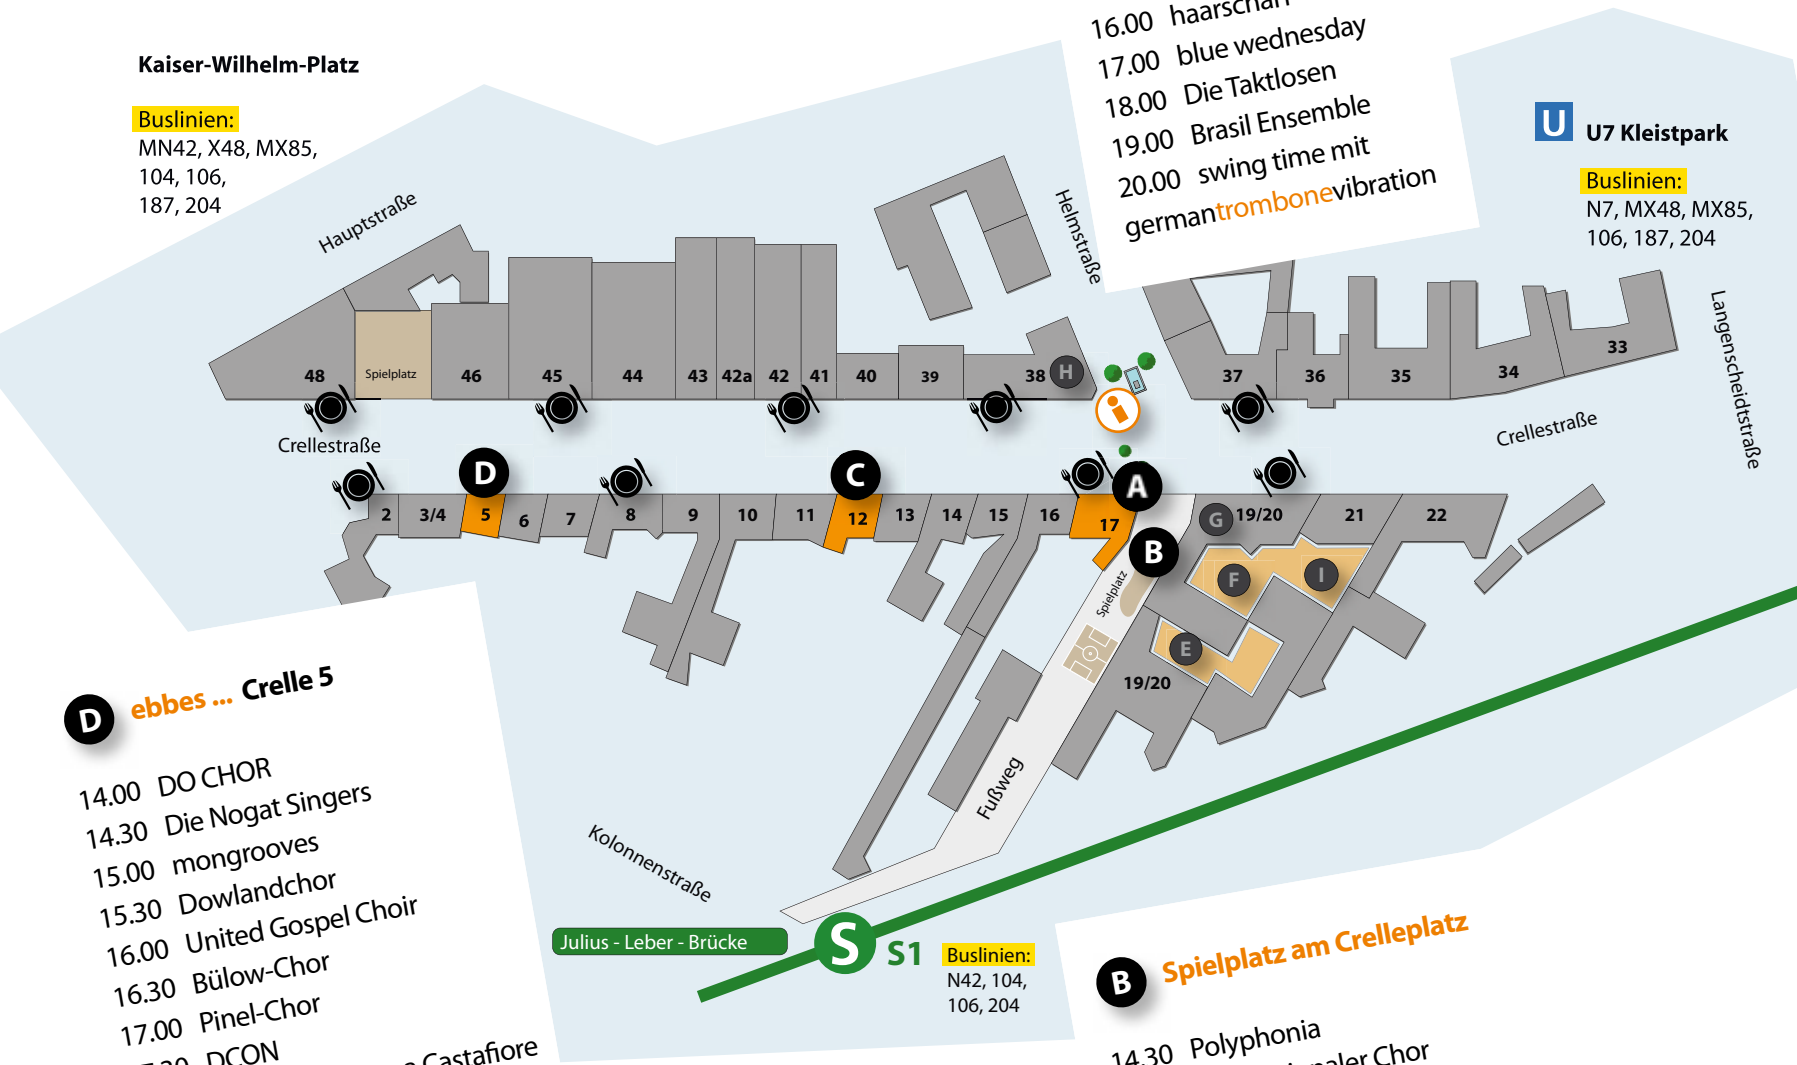

die Chöre von A - Z

Chor	Uhrzeit	Ort
After Work Chor	18.30	D
Atze Chor	19.30	B
blue wednesday	17.00	A
boximusic	19.00	C
Brasil Ensemble	19.00	A
Bülow-Chor	16.30	D
Cherry on the cake	18.00	C
Choraletten	19.00	D
Choriosa	14.00	A
CrelleChor	17.30	C
DCON	17.30	D
Der Kleine Chor	15.30	C
Die Nogat Singers	14.30	D
Die Taktlosen	18.00	A
DO CHOR	14.00	D
Dowlandchor	15.30	D
Gebrannte Mandeln	18.30	C
haarscharf	16.00	A
Internat. Chor Steglitz-Zehlendorf	15.30	B
Kiezchor Prenzlauer Berg	15.00	C
Krohnsjuwelen	14.00	C
Liedertafel Bianca Castafiore	18.00	D
mongrooves	17.00	D
Neuer Jazzchor Berlin	15.00	A
Pinel-Chor	15.00	D
Pogo-Chor Biesdorf	14.30	C
Polyphonia	14.30	B
Pump´n Chor	18.30	B
Raw Recruits	17.00	C
Sextett Süd	16.30	C
shanty crew X-berg	17.30	B
Silkyvoices	16.00	C
Solala!	16.30	B
United Gospel Chor	16.00	D
Vokal-Konferenz	19.00	D
... und germantr o mbonevibration	20.00	A

U U7 Kleistpark

Buslinien:

N7, MX48, MX85,
106, 187, 204

D ebbes ... Crelle 5

14.00 DO CHOR
14.30 Die Nogat Singers
15.00 mongrooves
15.30 Dowlandchor
16.00 United Gospel Choir
16.30 Bülow-Chor
17.00 Pinel-Chor
17.30 DCON
18.00 Liedertafel Bianca Castafiore
18.30 After Work Chor
19.00 Vokal-Konferenz
19.30 Choraletten

B Spielplatz am Crelleplatz

14.30 Polyphonia
15.30 Internationaler Chor
16.30 Solala!
17.30 shanty crew X-berg
18.30 Pump'n Chor
19.30 Atze Chor

Infostand
für Chöre

Plätze zum Einsingen:

- E Crellestr. 19/20, 2. Hof
- F Crellestr. 19/20, 1. Hof
- G Crellestr. 19/20, Strandgut
- H Crellestr. 38, Halk Kösesi
- I Crellestr. 21, Hof

Infos unter www.crelleton.de

www.crelleton.de

Julius - Leber - Brücke

S S1

Buslinien:

N42, 104,
106, 204